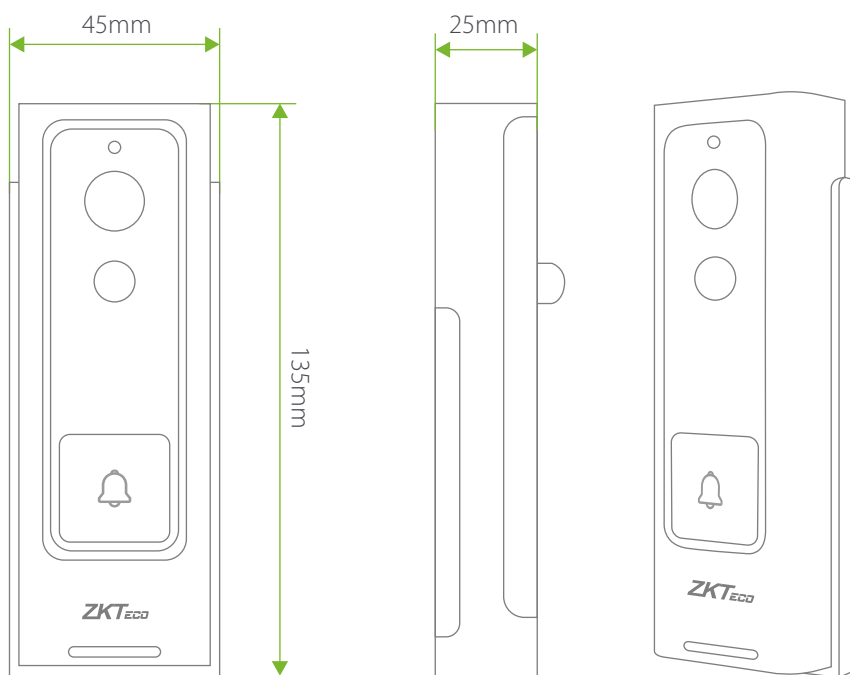

Especificaciones

Modelo	SDB01	Transmisión de Video	1920 x 1080/15fps | 640 x 360/30fps
Material	ABS	Distancia IR	850nm infrarrojo, distancia efectiva 5m
Sensor de Imagen	1080P CMOS	Código de Audio	AAC & G.726
Ángulo de Visión	Horizontal 160°	Entrada / Salida de Audio	Micrófono -38dB / Bocina

Especificaciones Eléctricas

Entrada / Salida	DC 5V 1A	Stand-by	6 meses (10 eventos al día, 30 segundos por evento)
Baterías	2 x 18650 de 2200mAH	Espera de Reposo	15s

Red

Protocolo Inalámbrico	802.11 b/g/n 2.4GHz Wi-Fi	Red	TCP/IP, HTTP, TCP, UDP, SMTP, DHCP, DNS, P2P
Asistente Virtual	Amazon Alexa®, Google Assistant®		

General

Dimensiones	135 x 45 x 25 mm	Humedad Operativa	10%~80% RH (sin condensar)
Temperatura Operativa	-10°C hasta 50°C	Certificaciones	CE, FCC

Dimensiones

www.zkteco.com

www.zktecolatinoamerica.com

Derechos de Autor © 2020, ZKTeco CO., LTD. Todos los derechos reservados. ZKTeco puede, en cualquier momento y sin previo aviso, realizar cambios o mejoras en los productos y servicios o detener su producción o comercialización. El logo ZKTeco y la marca son propiedad de ZKTeco CO., LTD.

V1.0 2020.07.14