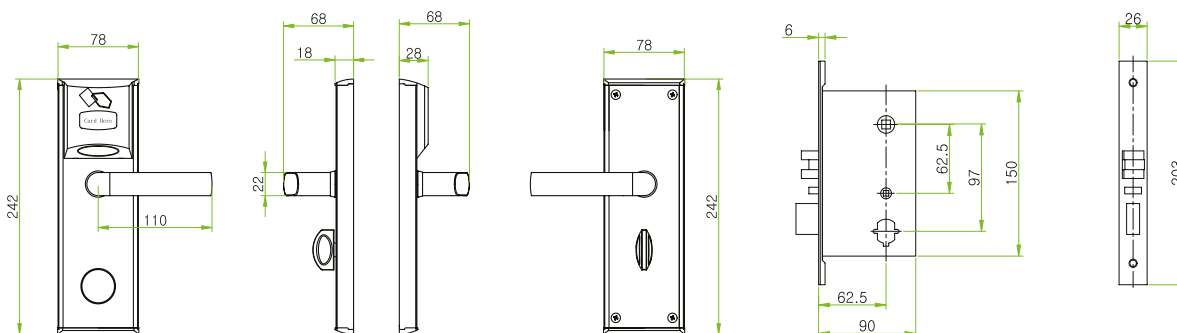

Dimensiones

www.zkteco.com

www.zktecolatinoamerica.com

Derechos de Autor © 2020, ZKTeco CO., LTD. Todos los derechos reservados. ZKTeco puede, en cualquier momento y sin previo aviso, realizar cambios o mejoras en los productos y servicios o detener su producción o comercialización. El logo ZKTeco y la marca son propiedad de ZKTeco CO., LTD.